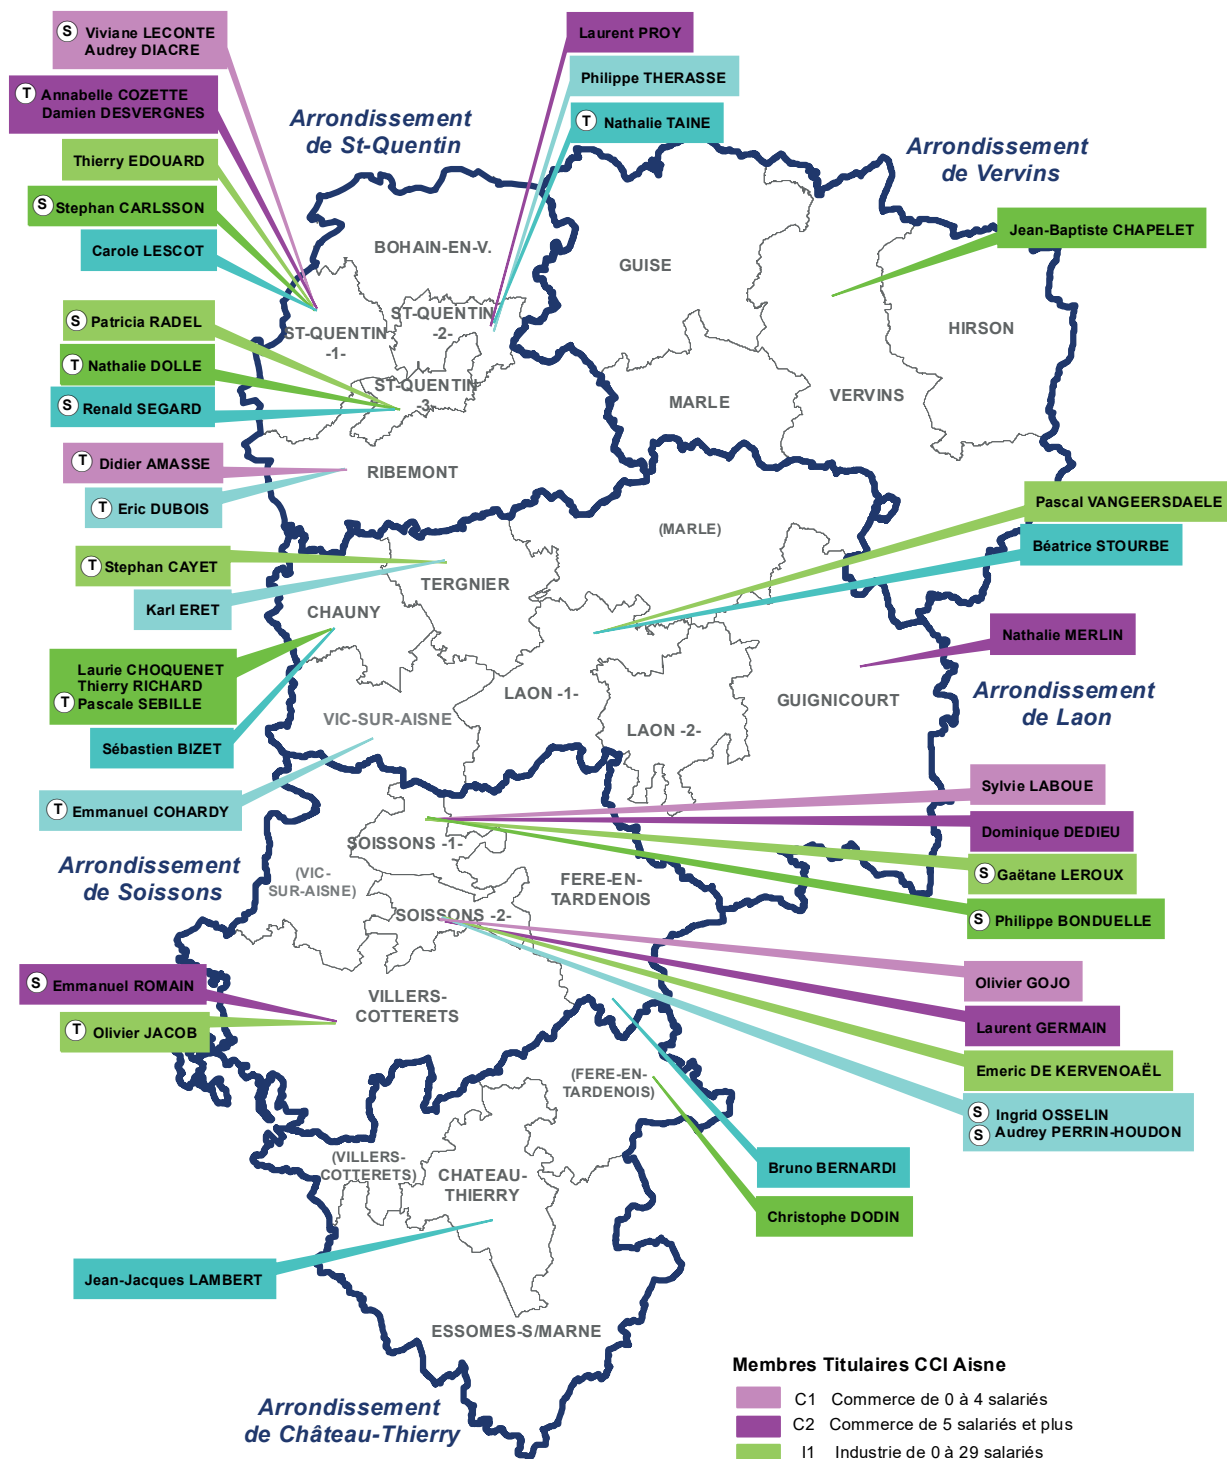

Renald SEGARD

BE BATITECH
SAINT-QUENTIN

RÉPARTITION DES SIÈGES CCI DE RÉGION HAUTS-DE-FRANCE

120 membres titulaires

- CCI Aisne 9
- CCI Amiens-Picardie 9
- CCI Artois 15
- CCI Grand Hainaut 14
- CCI Grand Lille 39
- CCI Littoral Hauts-de-France 17
- CCI Oise 17

- CCI Aisne
- CCI Amiens-Picardie
- CCI Artois
- CCI Grand Hainaut
- CCI Grand Lille
- CCI Littoral Hauts-de-France
- CCI Oise

Membres titulaires élus
à la CCI de l'Aisne
par secteur géographique

Mandature 2021-2026