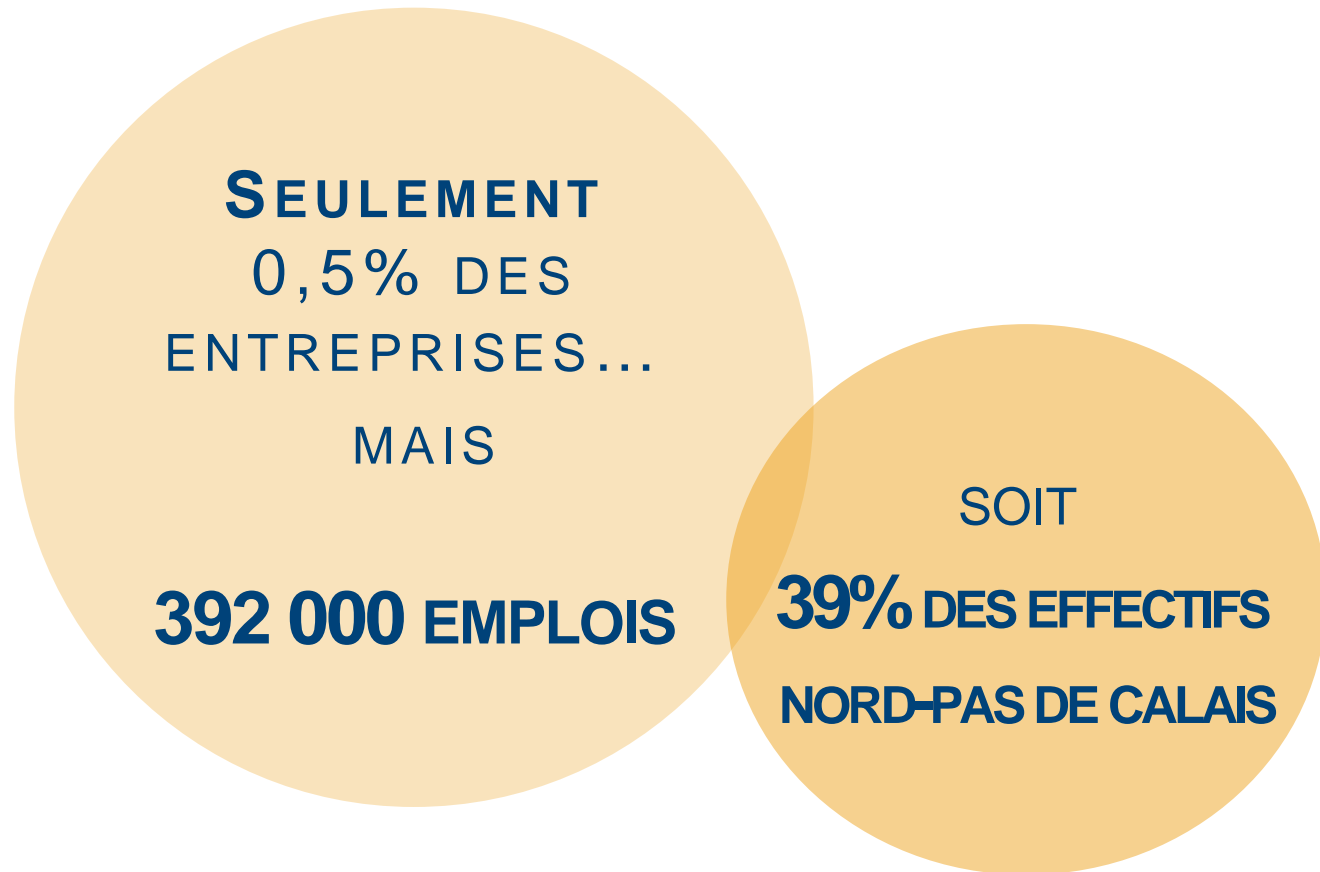

Le palmarès des 500 premières entreprises du Nord-Pas de Calais

01/12/2017

-

UN PALMARÈS UNIQUE EN NORD-PAS DE CALAIS

-

- **11 ANS DE PARTENARIAT AVEC LA VOIX DU NORD**
- **UN PALMARÈS UNIQUE ÉTABLI PAR LA CCI DE RÉGION HAUTS-DE-FRANCE À PARTIR DU FICHER DES ENTREPRISES ET D'UN QUESTIONNAIRE ADRESSÉ À 1000 ENTREPRISES**
- **UN CLASSEMENT BASÉ SUR LES EFFECTIFS RÉGIONAUX DES ENTREPRISES AU 31/12/2016**

-

LE POIDS ÉCONOMIQUE DES 500 PREMIÈRES ENTREPRISES DU NORD-PAS DE CALAIS

-

- **TOP 10, C'EST 80 000 EMPLOIS**
- **TOP 50, C'EST 182 000 EMPLOIS**

LE TOP 10

C'EST **20% DES EMPLOIS**
DU TOP 500

RANG	RAISON SOCIALE	VILLE	EFFECTIFS 31/12/2016
1	GROUPE SNCF 	Lille	14250
2	LA POSTE  <small>LA POSTE</small>	Lille	13500
3	CARREFOUR DIRECTION NORD PAS DE CALAIS  <small>Carrefour</small>	Liévin	11843
4	AUCHAN 	Croix	10543
5	LECLERC  <small>E.Leclerc</small>	Tilloy les Mofflaines	6250
6	ARC 	Arques	5265
7	GROUPE EDF (EDF, DALKIA, TIRU, DUNKERQUE LNG, ...)  EDF	Lille	5000
8	DECATHLON 	Villeneuve d'Ascq	4900
9	CREDIT MUTUEL NORD EUROPE  <small>Crédit Mutuel Nord Europe</small>	Lille	4434
10	INTERMARCHE  <small>Les Floosquetaires</small>	Somain	4268