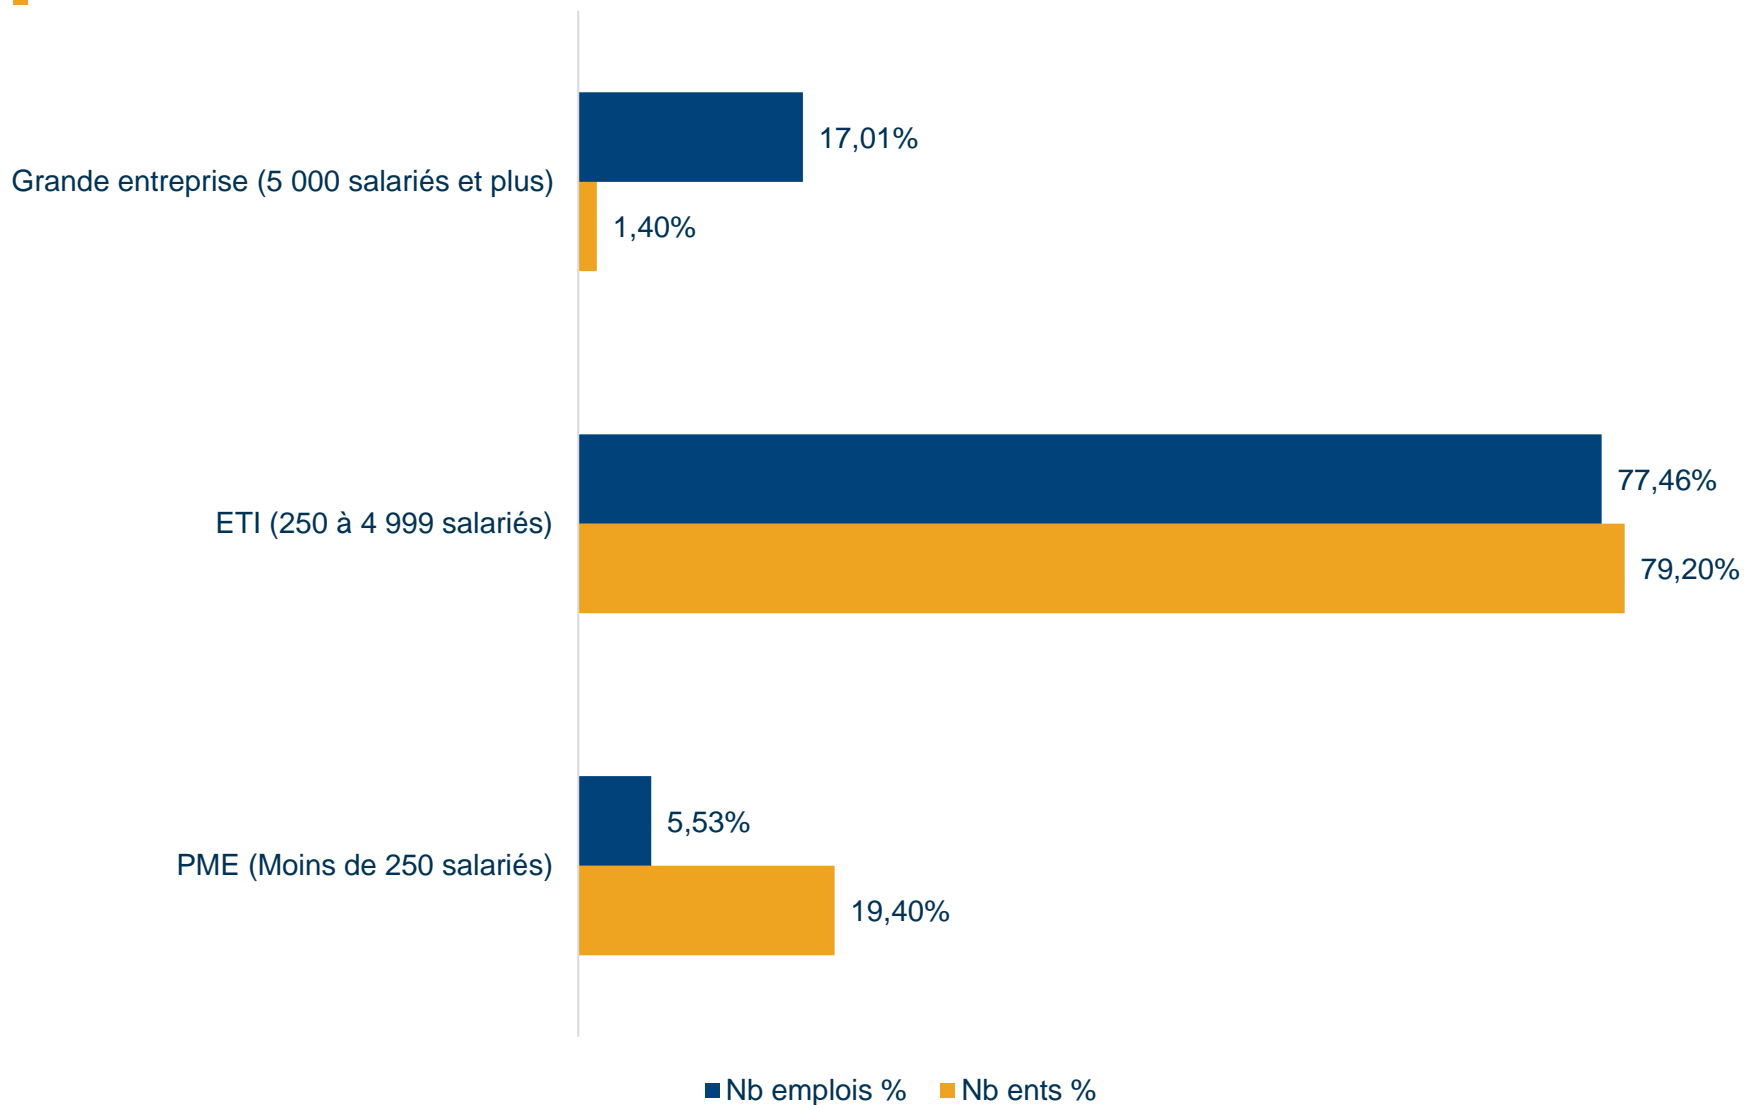

-

LE POIDS ÉCONOMIQUE DES 500 PREMIÈRES ENTREPRISES DU NORD-PAS DE CALAIS

-

- **TOP 10, C'EST 80 000 EMPLOIS**
- **TOP 50, C'EST 182 000 EMPLOIS**

LE TOP 10

C'EST **20% DES EMPLOIS**
DU TOP 500

RANG	RAISON SOCIALE	VILLE	EFFECTIFS 31/12/2016
1	GROUPE SNCF 	Lille	14250
2	LA POSTE  <small>LA POSTE</small>	Lille	13500
3	CARREFOUR DIRECTION NORD PAS DE CALAIS  <small>Carrefour</small>	Liévin	11843
4	AUCHAN 	Croix	10543
5	LECLERC  <small>E.Leclerc</small>	Tilloy les Mofflaines	6250
6	ARC 	Arques	5265
7	GROUPE EDF (EDF, DALKIA, TIRU, DUNKERQUE LNG, ...)  EDF	Lille	5000
8	DECATHLON 	Villeneuve d'Ascq	4900
9	CREDIT MUTUEL NORD EUROPE  <small>Crédit Mutuel Nord Europe</small>	Lille	4434
10	INTERMARCHE  <small>Les Floosquetaires</small>	Somain	4268

L'INDUSTRIE DOMINE LE PALMARÈS

RÉPARTITION DES ÉTABLISSEMENTS ET DES EMPLOIS PAR SECTEURS D'ACTIVITÉ

QUELLE EST LA TAILLE DES 500 PREMIÈRES ENTREPRISES DU NORD-PAS DE CALAIS ?

OÙ SE SITUENT LES 500 PREMIÈRES ENTREPRISES SUR LE TERRITOIRE ?

NOMBRE D'ENTREPRISES DU CLASSEMENT PAR ZONE D'EMPLOI

-
LES 3 LEADERS

**LES 3 LEADERS REPRÉSENTENT
39 600 EMPLOIS,
SOIT 10% DES EFFECTIFS DU CLASSEMENT**

14 250 SALARIÉS

LA POSTE

13 500 SALARIÉS

11 843 SALARIÉS