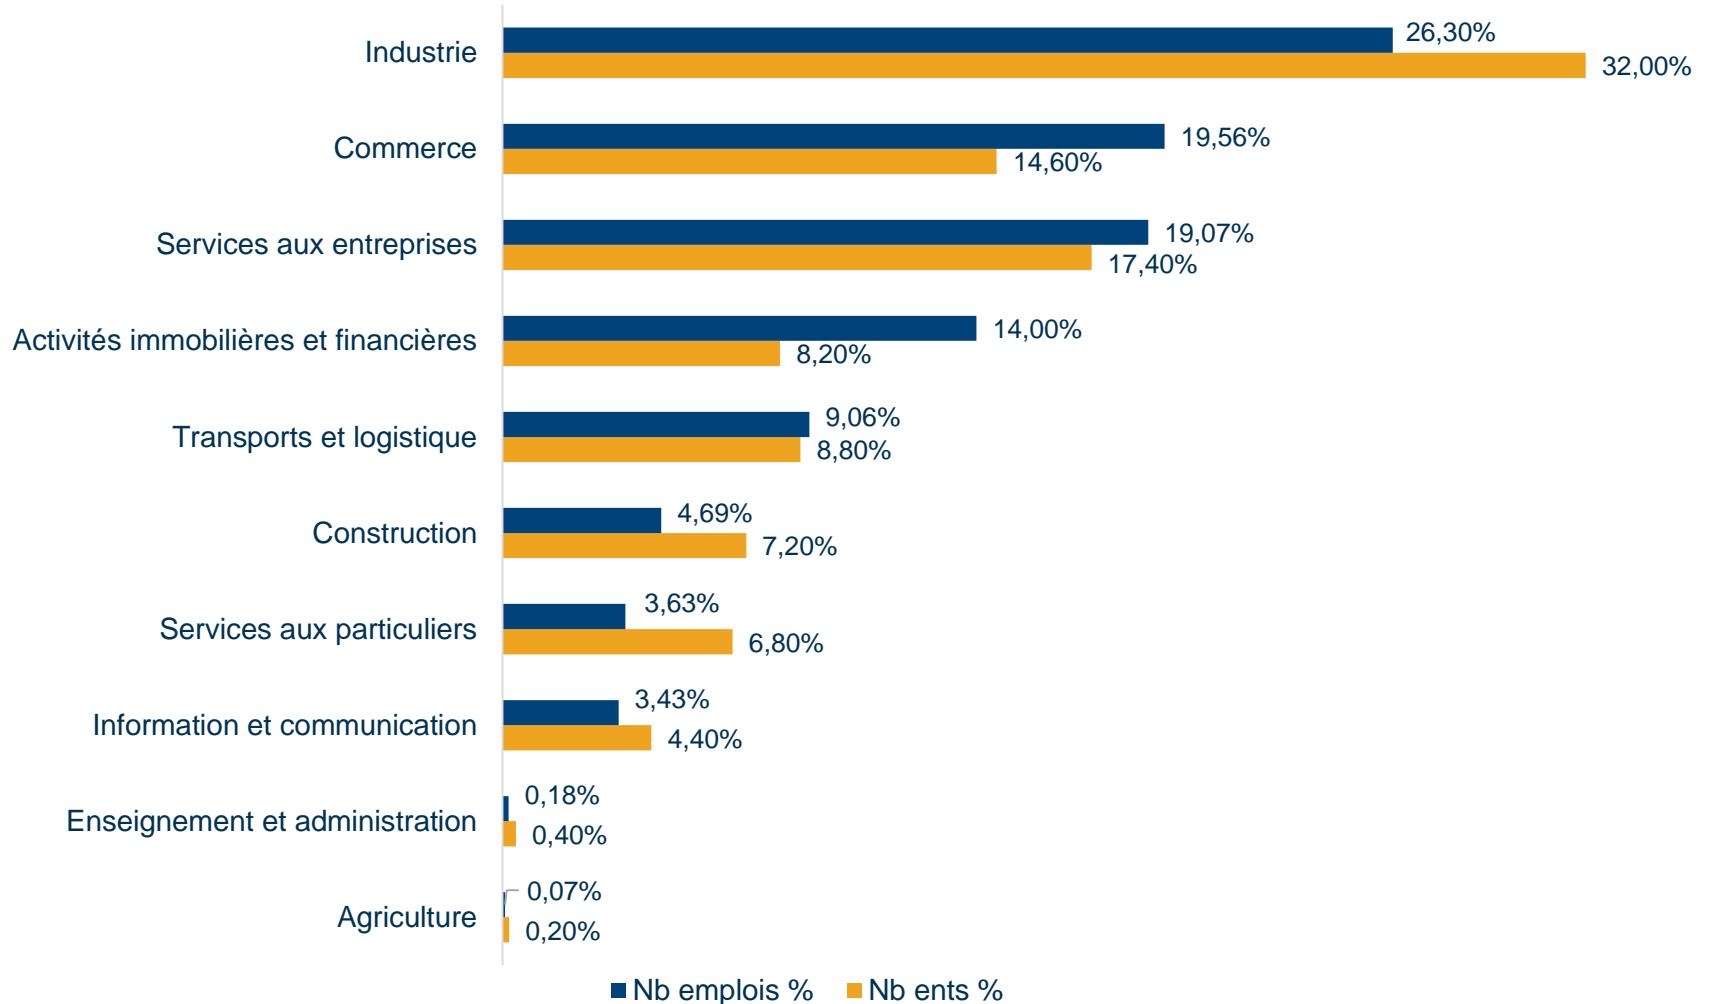

-

LE POIDS ÉCONOMIQUE DES 500 PREMIÈRES ENTREPRISES DU NORD-PAS DE CALAIS

-

- **TOP 10, C'EST 80 000 EMPLOIS**
- **TOP 50, C'EST 182 000 EMPLOIS**

LE TOP 10

C'EST **20% DES EMPLOIS**
DU TOP 500

RANG	RAISON SOCIALE	VILLE	EFFECTIFS 31/12/2016
1	GROUPE SNCF 	Lille	14250
2	LA POSTE  <small>LA POSTE</small>	Lille	13500
3	CARREFOUR DIRECTION NORD PAS DE CALAIS  <small>Carrefour</small>	Liévin	11843
4	AUCHAN 	Croix	10543
5	LECLERC  <small>E.Leclerc</small>	Tilloy les Mofflaines	6250
6	ARC 	Arques	5265
7	GROUPE EDF (EDF, DALKIA, TIRU, DUNKERQUE LNG, ...)  EDF	Lille	5000
8	DECATHLON 	Villeneuve d'Ascq	4900
9	CREDIT MUTUEL NORD EUROPE  <small>Crédit Mutuel Nord Europe</small>	Lille	4434
10	INTERMARCHE  <small>Les Floosquetaires</small>	Somain	4268

L'INDUSTRIE DOMINE LE PALMARÈS

RÉPARTITION DES ÉTABLISSEMENTS ET DES EMPLOIS PAR SECTEURS D'ACTIVITÉ

QUELLE EST LA TAILLE DES 500 PREMIÈRES ENTREPRISES DU NORD-PAS DE CALAIS ?

OÙ SE SITUENT LES 500 PREMIÈRES ENTREPRISES SUR LE TERRITOIRE ?

NOMBRE D'ENTREPRISES DU CLASSEMENT PAR ZONE D'EMPLOI

-
LES 3 LEADERS

**LES 3 LEADERS REPRÉSENTENT
39 600 EMPLOIS,
SOIT 10% DES EFFECTIFS DU CLASSEMENT**

14 250 SALARIÉS

LA POSTE

13 500 SALARIÉS

11 843 SALARIÉS