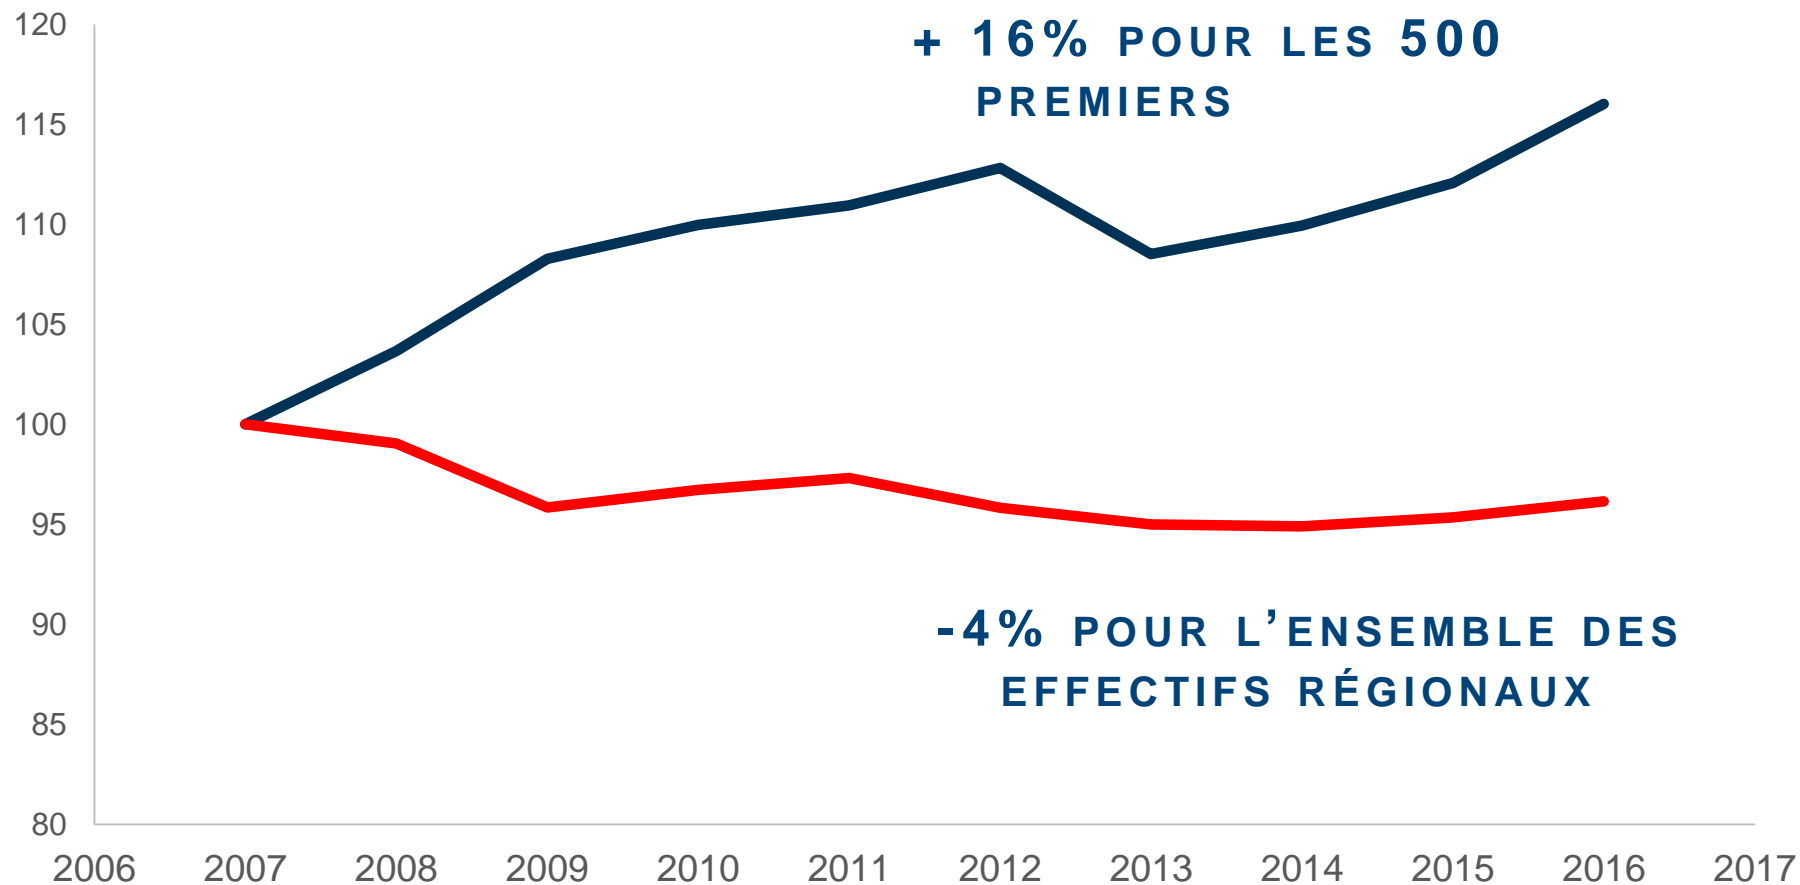

NOMBRE D'ENTREPRISES DU CLASSEMENT PAR ZONE D'EMPLOI

-
LES 3 LEADERS

**LES 3 LEADERS REPRÉSENTENT
39 600 EMPLOIS,
SOIT 10% DES EFFECTIFS DU CLASSEMENT**

14 250 SALARIÉS

LA POSTE

13 500 SALARIÉS

11 843 SALARIÉS

LOCALISATION DES 5 PRINCIPALES ENTREPRISES PAR CCI LOCALES

DES CRÉATIONS D'EMPLOI DYNAMIQUES DANS LE TOP 500 ENTRE 2007 ET 2016

EVOLUTION DES EFFECTIFS SALARIÉS

(BASE 100 EN 2007)

-
RETROUVER LES TRAVAUX DE LA DIRECTION DES ÉTUDES SUR :
-