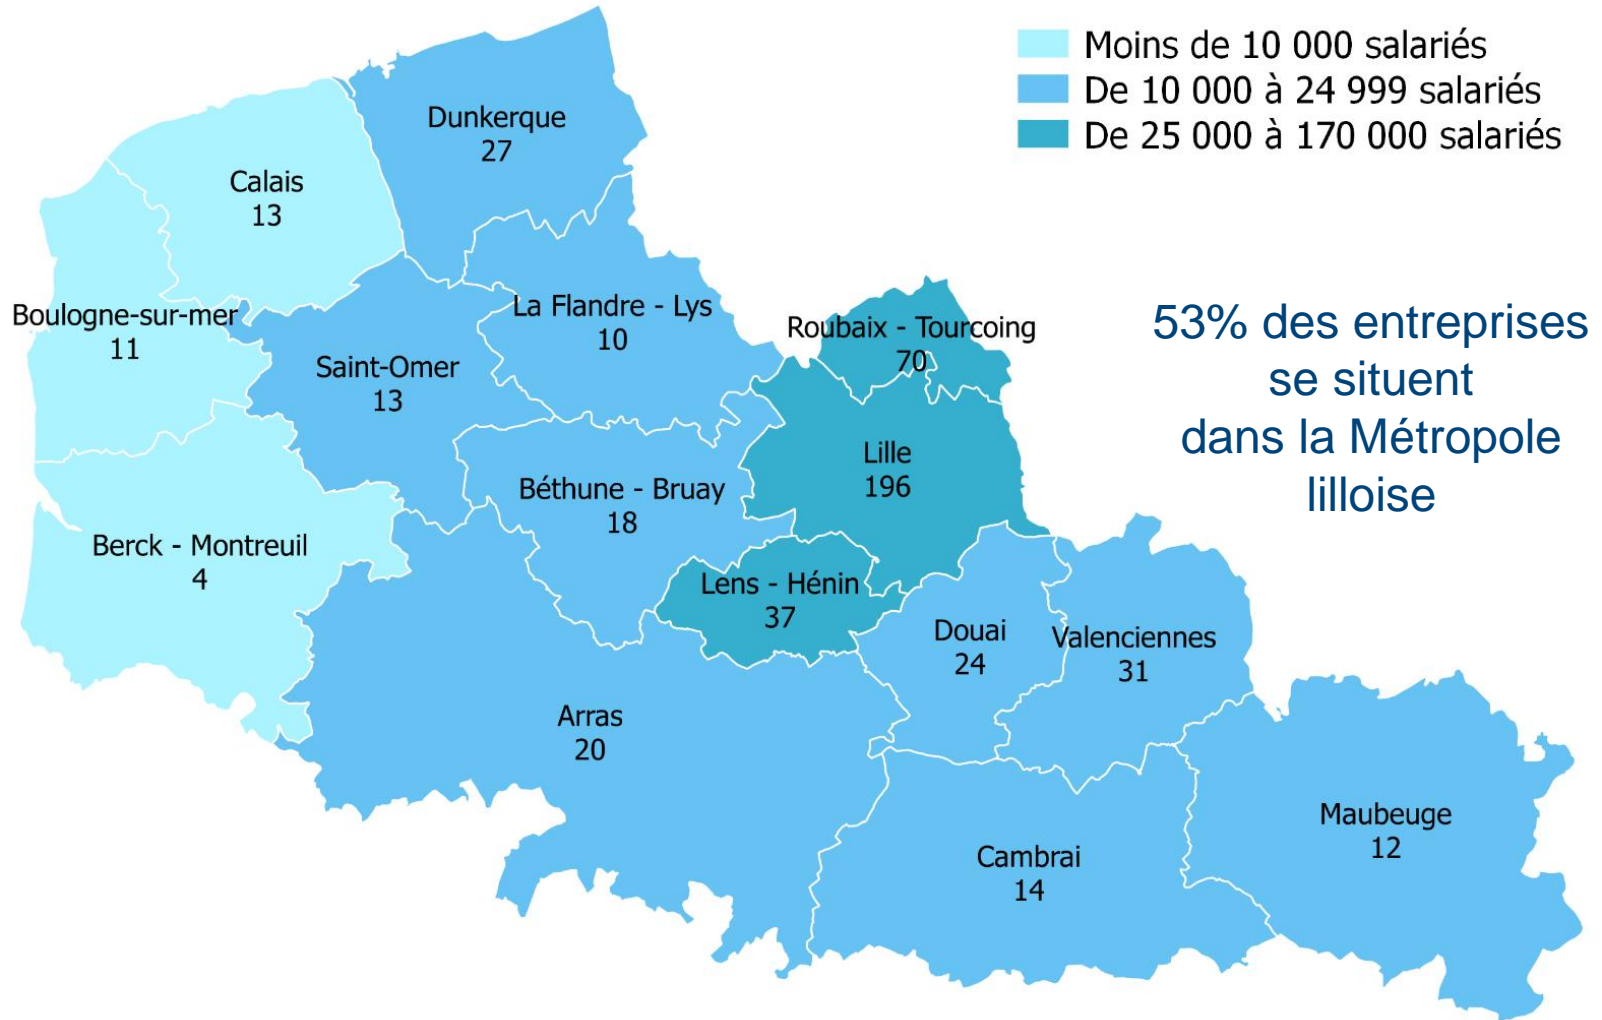

-

LE POIDS ÉCONOMIQUE DES 500 PREMIÈRES ENTREPRISES DU NORD-PAS DE CALAIS

-

- **TOP 10, C'EST 80 000 EMPLOIS**
- **TOP 50, C'EST 182 000 EMPLOIS**

LE TOP 10

C'EST **20% DES EMPLOIS**
DU TOP 500

RANG	RAISON SOCIALE	VILLE	EFFECTIFS 31/12/2016
1	GROUPE SNCF 	Lille	14250
2	LA POSTE  <small>LA POSTE</small>	Lille	13500
3	CARREFOUR DIRECTION NORD PAS DE CALAIS  <small>Carrefour</small>	Liévin	11843
4	AUCHAN 	Croix	10543
5	LECLERC  <small>E.Leclerc</small>	Tilloy les Mofflaines	6250
6	ARC 	Arques	5265
7	GROUPE EDF (EDF, DALKIA, TIRU, DUNKERQUE LNG, ...)  EDF	Lille	5000
8	DECATHLON 	Villeneuve d'Ascq	4900
9	CREDIT MUTUEL NORD EUROPE  <small>Crédit Mutuel Nord Europe</small>	Lille	4434
10	INTERMARCHE  <small>Les Floosquetaires</small>	Somain	4268

L'INDUSTRIE DOMINE LE PALMARÈS

RÉPARTITION DES ÉTABLISSEMENTS ET DES EMPLOIS PAR SECTEURS D'ACTIVITÉ

QUELLE EST LA TAILLE DES 500 PREMIÈRES ENTREPRISES DU NORD-PAS DE CALAIS ?

OÙ SE SITUENT LES 500 PREMIÈRES ENTREPRISES SUR LE TERRITOIRE ?

NOMBRE D'ENTREPRISES DU CLASSEMENT PAR ZONE D'EMPLOI

-
LES 3 LEADERS

**LES 3 LEADERS REPRÉSENTENT
39 600 EMPLOIS,
SOIT 10% DES EFFECTIFS DU CLASSEMENT**

14 250 SALARIÉS

LA POSTE

13 500 SALARIÉS

11 843 SALARIÉS