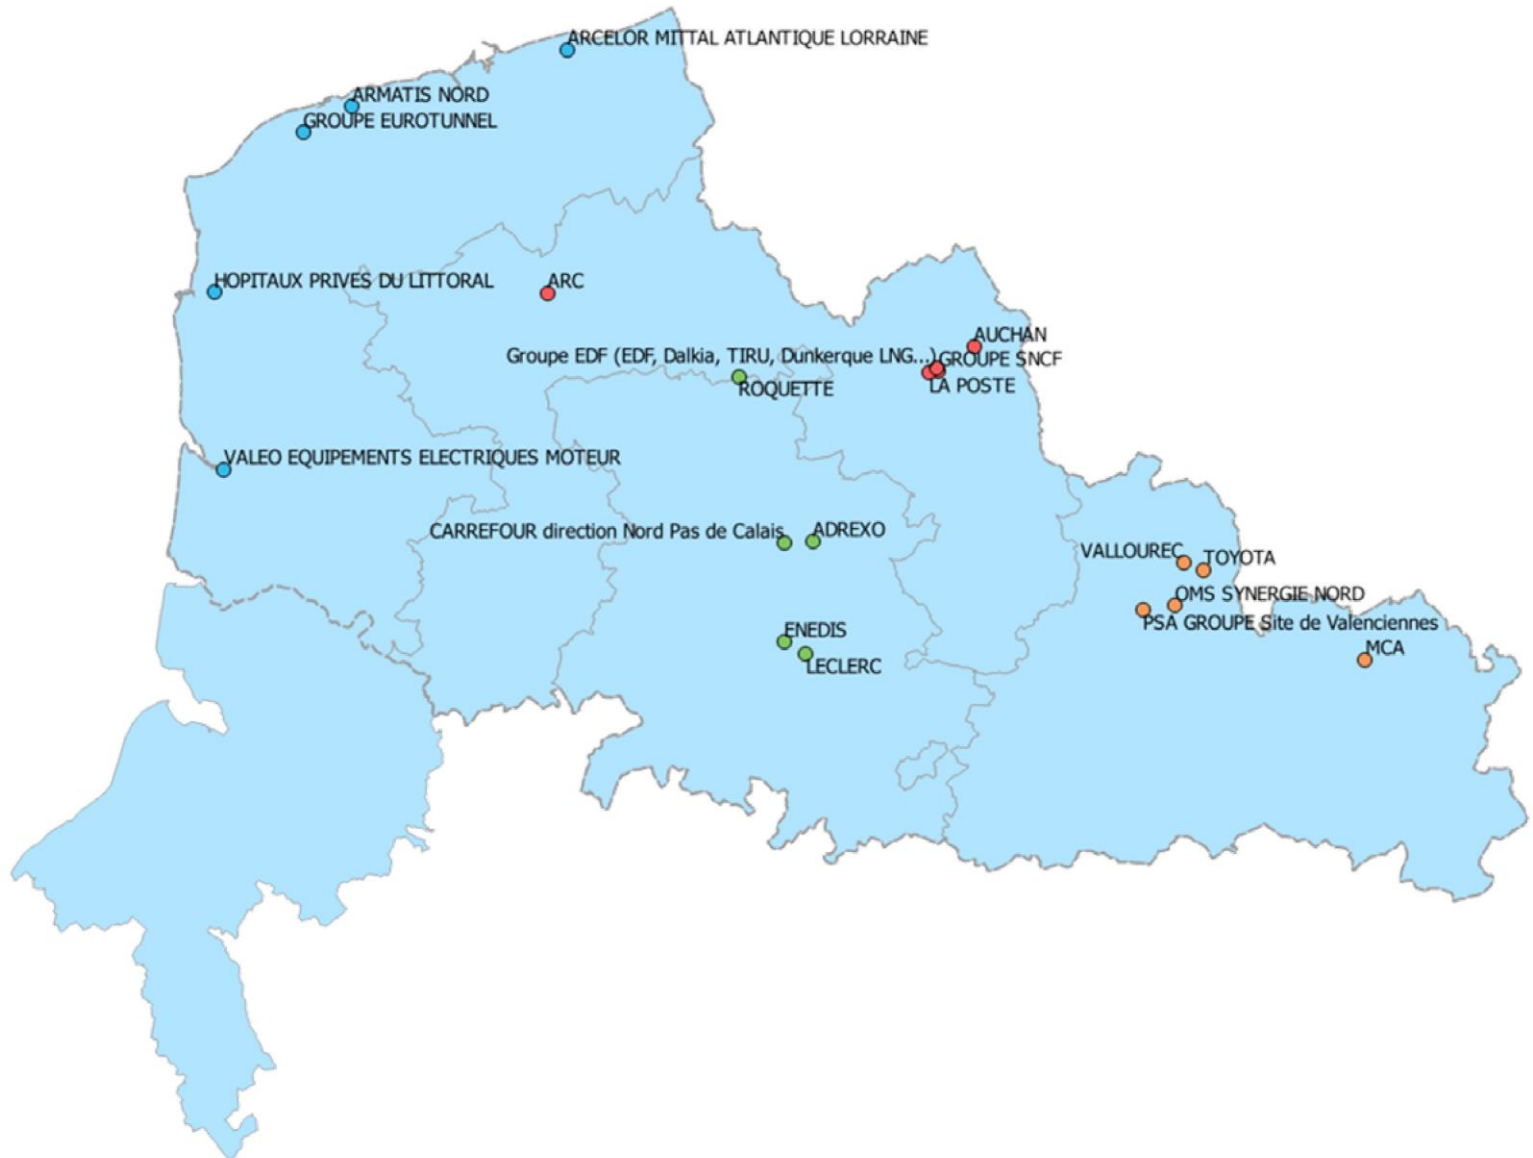

-

LE POIDS ÉCONOMIQUE DES 500 PREMIÈRES ENTREPRISES DU NORD-PAS DE CALAIS

-

- **TOP 10, C'EST 80 000 EMPLOIS**
- **TOP 50, C'EST 182 000 EMPLOIS**

LE TOP 10

C'EST **20% DES EMPLOIS**
DU TOP 500

RANG	RAISON SOCIALE	VILLE	EFFECTIFS 31/12/2016
1	GROUPE SNCF 	Lille	14250
2	LA POSTE  <small>LA POSTE</small>	Lille	13500
3	CARREFOUR DIRECTION NORD PAS DE CALAIS  <small>Carrefour</small>	Liévin	11843
4	AUCHAN 	Croix	10543
5	LECLERC  <small>E.Leclerc</small>	Tilloy les Mofflaines	6250
6	ARC 	Arques	5265
7	GROUPE EDF (EDF, DALKIA, TIRU, DUNKERQUE LNG, ...)  EDF	Lille	5000
8	DECATHLON 	Villeneuve d'Ascq	4900
9	CREDIT MUTUEL NORD EUROPE  <small>Crédit Mutuel Nord Europe</small>	Lille	4434
10	INTERMARCHE  <small>Les Floosquetaires</small>	Somain	4268

L'INDUSTRIE DOMINE LE PALMARÈS

RÉPARTITION DES ÉTABLISSEMENTS ET DES EMPLOIS PAR SECTEURS D'ACTIVITÉ

QUELLE EST LA TAILLE DES 500 PREMIÈRES ENTREPRISES DU NORD-PAS DE CALAIS ?

OÙ SE SITUENT LES 500 PREMIÈRES ENTREPRISES SUR LE TERRITOIRE ?

NOMBRE D'ENTREPRISES DU CLASSEMENT PAR ZONE D'EMPLOI

-
LES 3 LEADERS

**LES 3 LEADERS REPRÉSENTENT
39 600 EMPLOIS,
SOIT 10% DES EFFECTIFS DU CLASSEMENT**

14 250 SALARIÉS

LA POSTE

13 500 SALARIÉS

11 843 SALARIÉS

LOCALISATION DES 5 PRINCIPALES ENTREPRISES PAR CCI LOCALES

DES CRÉATIONS D'EMPLOI DYNAMIQUES DANS LE TOP 500 ENTRE 2007 ET 2016

EVOLUTION DES EFFECTIFS SALARIÉS

(BASE 100 EN 2007)

-
RETROUVER LES TRAVAUX DE LA DIRECTION DES ÉTUDES SUR :
-